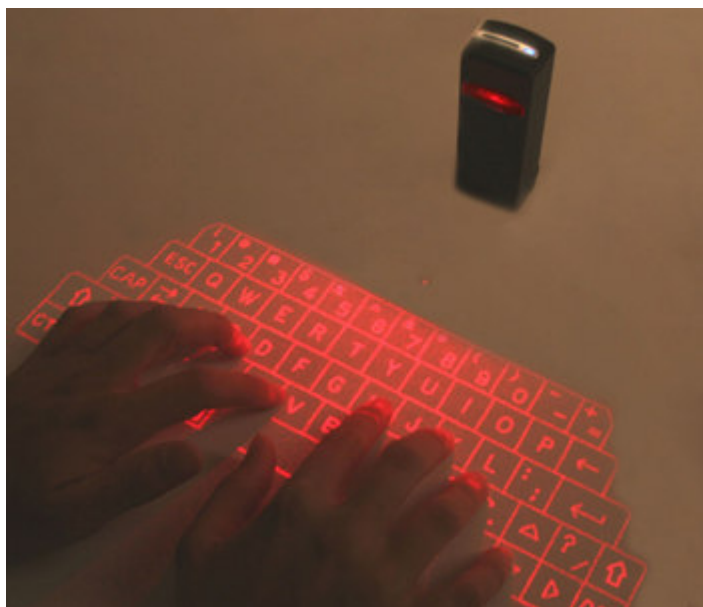

PRODUCTO N° 1

El teclado virtual laser

¡Por primera vez, a disposición del público en cualquier cantidad!

Los teléfonos inteligentes (SmartPhone) y los asistentes personales digitales (PDA) ofrecen un increíble poder de computación. Pero en la práctica, no siempre es fácil utilizarlos. Francamente, escribir largos mensajes electrónicos u otros extensos documentos puede ser un verdadero fastidio.

El revolucionario teclado virtual proyecta un teclado de tamaño normal sobre cualquier superficie plana, utilizando la más moderna tecnología infrarroja y de láser. Por primera vez se puede teclear normalmente en un teclado virtual y trabajar con rapidez y eficiencia y evitar el fastidio y la frustración de usar teclados minúsculos y software de reconocimiento de escritura. Imagine qué fácil sería si pudiera tener su propio teclado para teléfono móvil y llevarlo en el bolsillo.